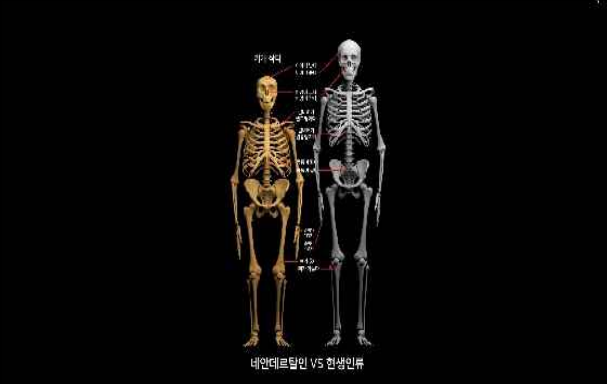

흑요석을 이용하여 고기 자르는 영상
(석장리유적 발굴자인 손보기 교수 촬영)

한국사기 중 석장리유적 관련 인터뷰

석장리발굴영상

네안데르탈인과 현생인류의 차이점
(석장리박물관 2018년 특별전 사용)

흑요석의 비밀
(석장리박물관 2019년 특별전 사용)

석장리에서 첫 발견 이후
1988년 강원도 양구 상무릉리 유적에서는

색칠공부 (아주 먼 옛날의 석장리)
*저학년용

스크래치(나만의 암각화 그리기)
*저학년용